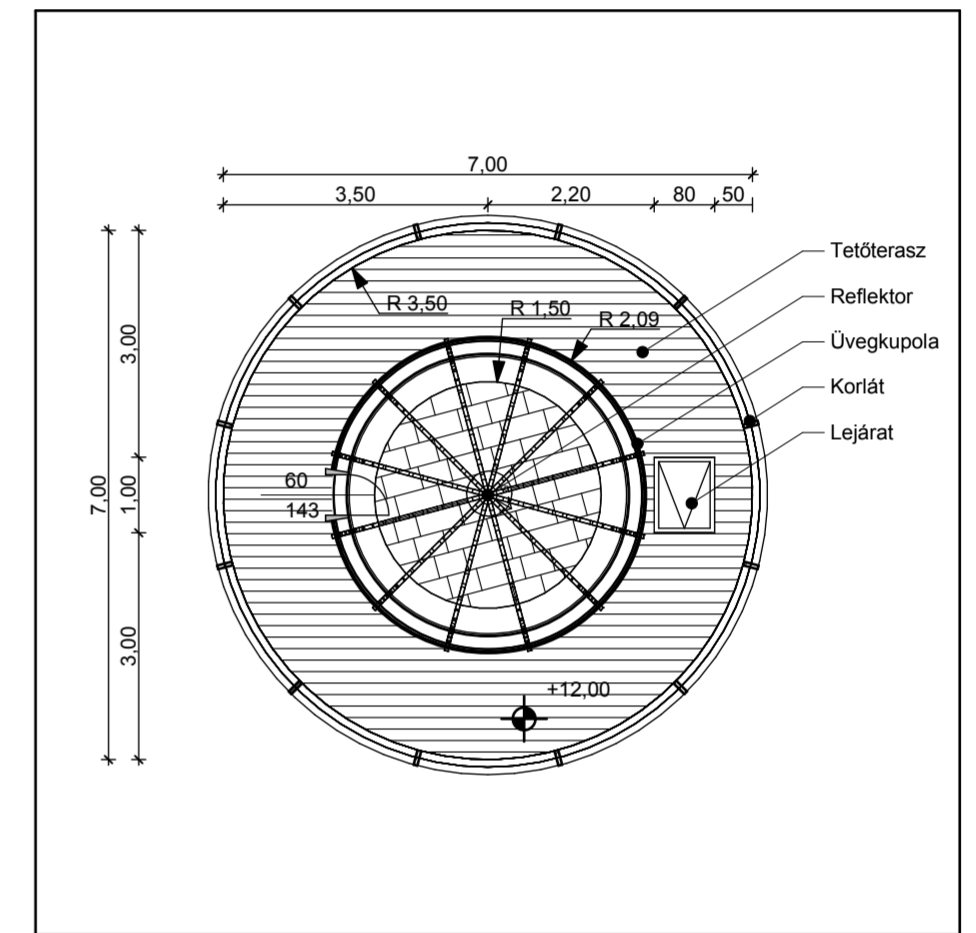

-1.

Pince
1:100

0.

Földszint
1:100

Számítógéppel segített tervezés
Világítótorony (Mintafeladat)

Alaprajzok I.

Nyomtatva: 2007. november 24.

1.

Első emelet
1:100

2.

Második emelet
1:100

3.

Harmadik emelet
1:100

4.

Negyedik emelet
1:100

Számítógéppel segített tervezés
Világítótorony (Mintafeladat)