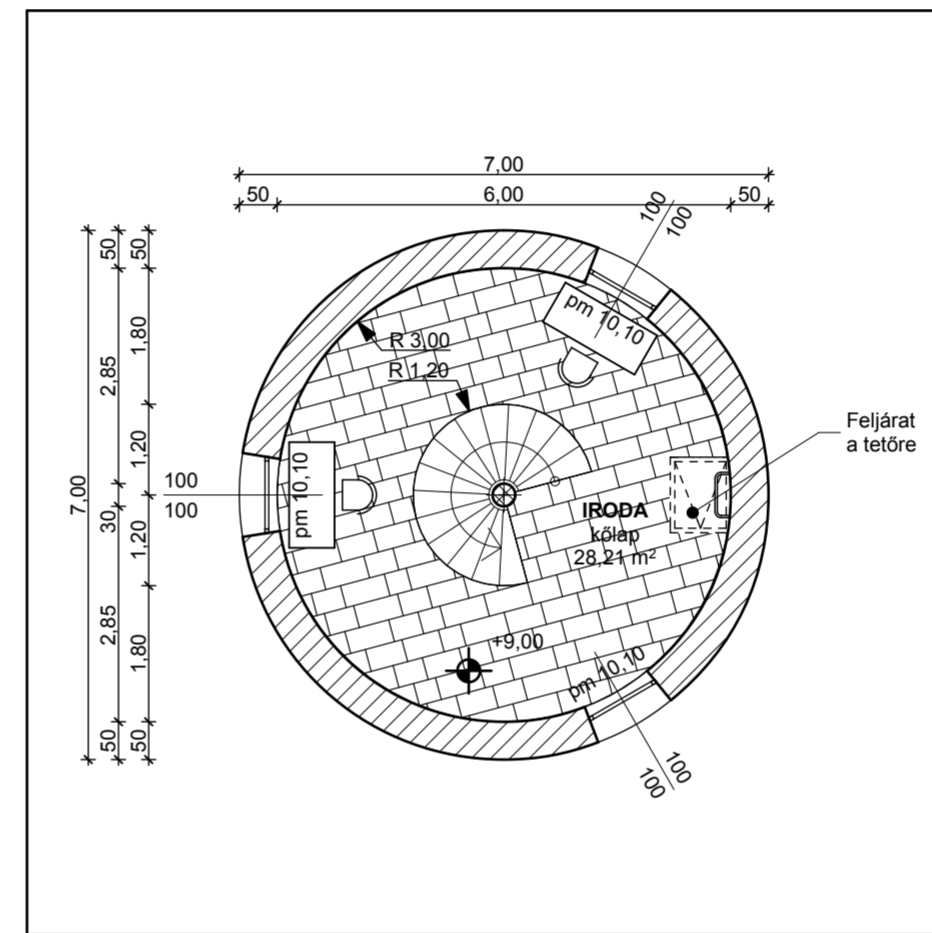

-1.

Pince
1:100

0.

Földszint
1:100

Számítógéppel segített tervezés
Világítótorony (Mintafeladat)

Alaprajzok I.

Nyomtatva: 2007. november 24.

1.

Első emelet
1:100

2.

Második emelet
1:100

3.

Harmadik emelet
1:100

4.

Negyedik emelet
1:100

Számítógéppel segített tervezés
Világítótorony (Mintafeladat)