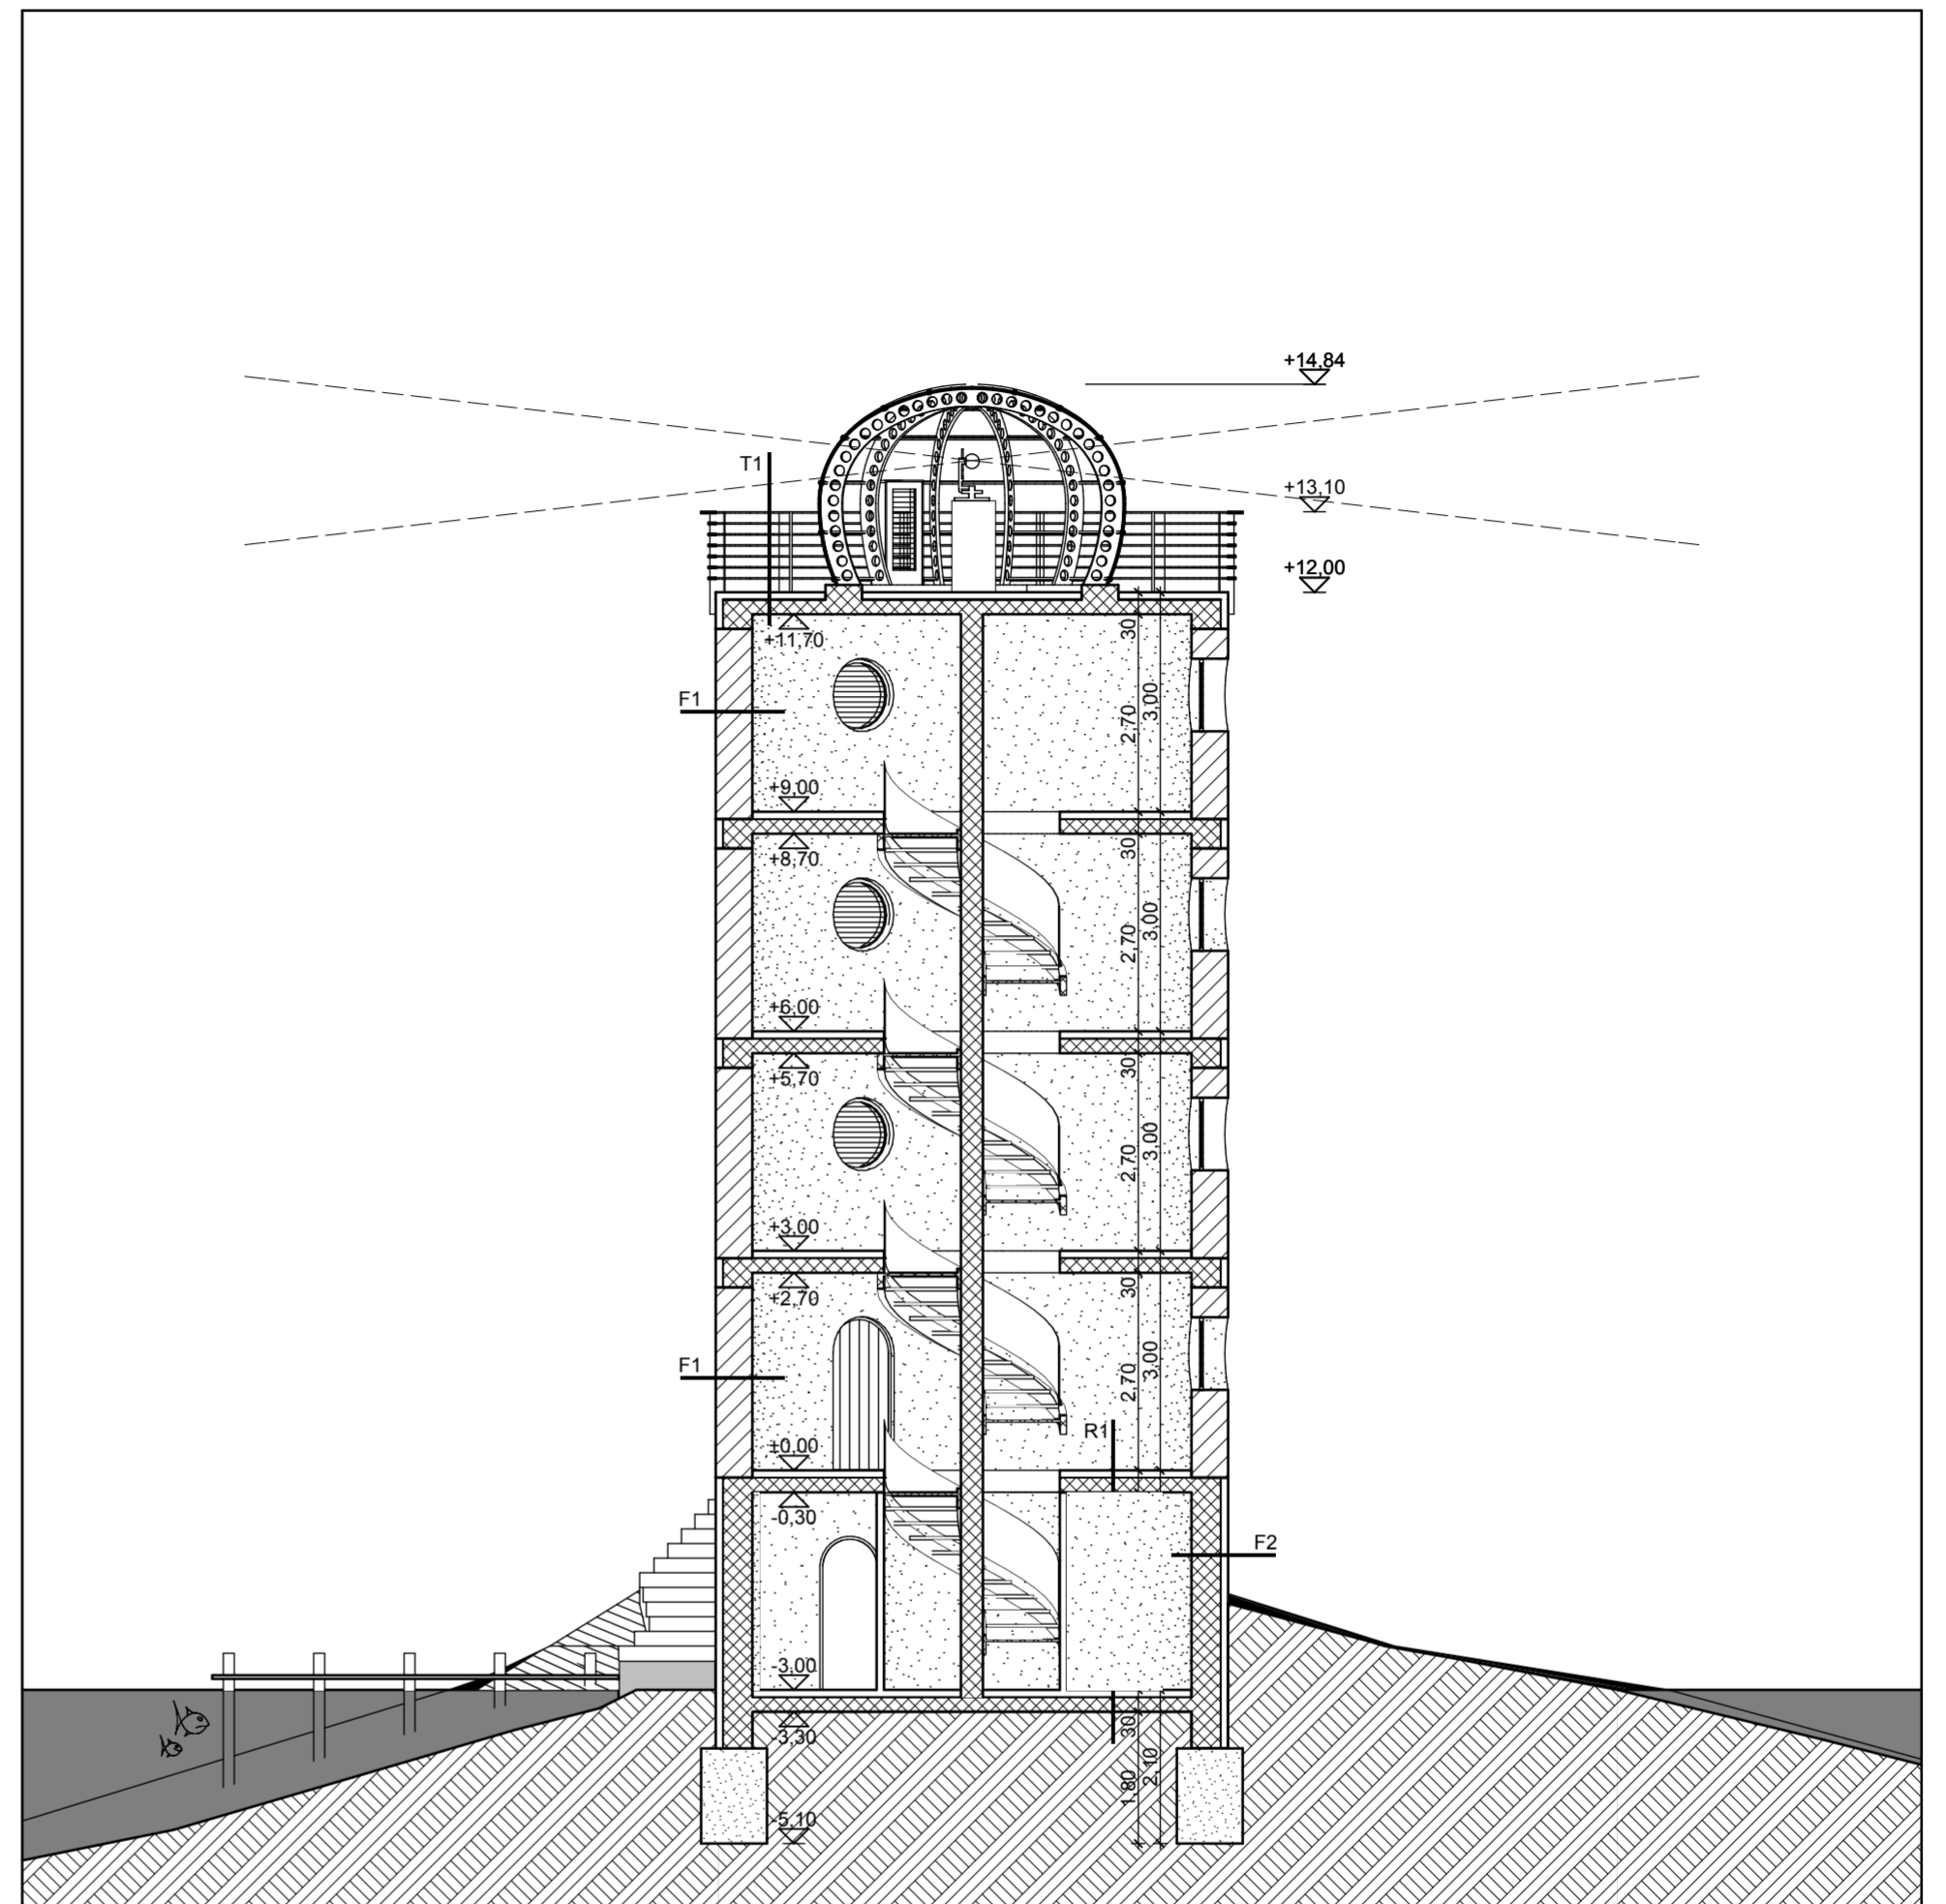

Alaprajzok II.

Nyomtatva: 2007. november 24.

D

Déli homlokzat
1:100

NY

Nyugati homlokzat
1:100

Számítógéppel segített tervezés
Világítótorony (Mintafeladat)

Homlokzatok I.

Nyomtatva: 2007. november 24.

É

Északi homlokzat
1:100

K

Keleti homlokzat
1:100

Számítógéppel segített tervezés
Világítótorony (Mintafeladat)
Homlokzatok II.
Nyomtatva: 2007. november 24.

A

A metszet
1:100

B

B metszet
1:100

Számítógéppel segített tervezés
Világítótorony (Mintafeladat)

Metszetek

Nyomtatva: 2007. november 24.

Számítógéppel segített tervezés
Világítótorony (Mintafeladat)

Látványtervek

Nyomtatva: 2007. november 24.