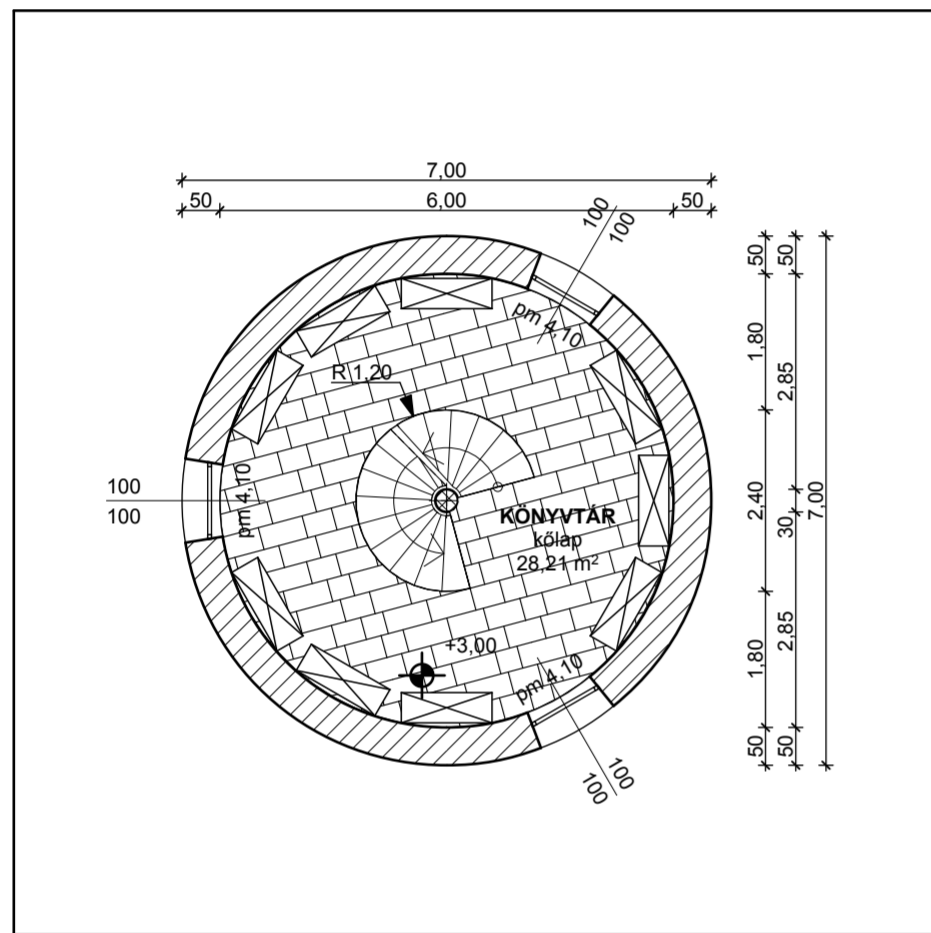

-1.

Pince
1:100

0.

Földszint
1:100

Számítógéppel segített tervezés
Világítótorony (Mintafeladat)

Alaprajzok I.

Nyomtatva: 2007. november 24.

1.

Első emelet
1:100

2.

Második emelet
1:100

3.

Harmadik emelet
1:100

4.

Negyedik emelet
1:100

Számítógéppel segített tervezés
Világítótorony (Mintafeladat)