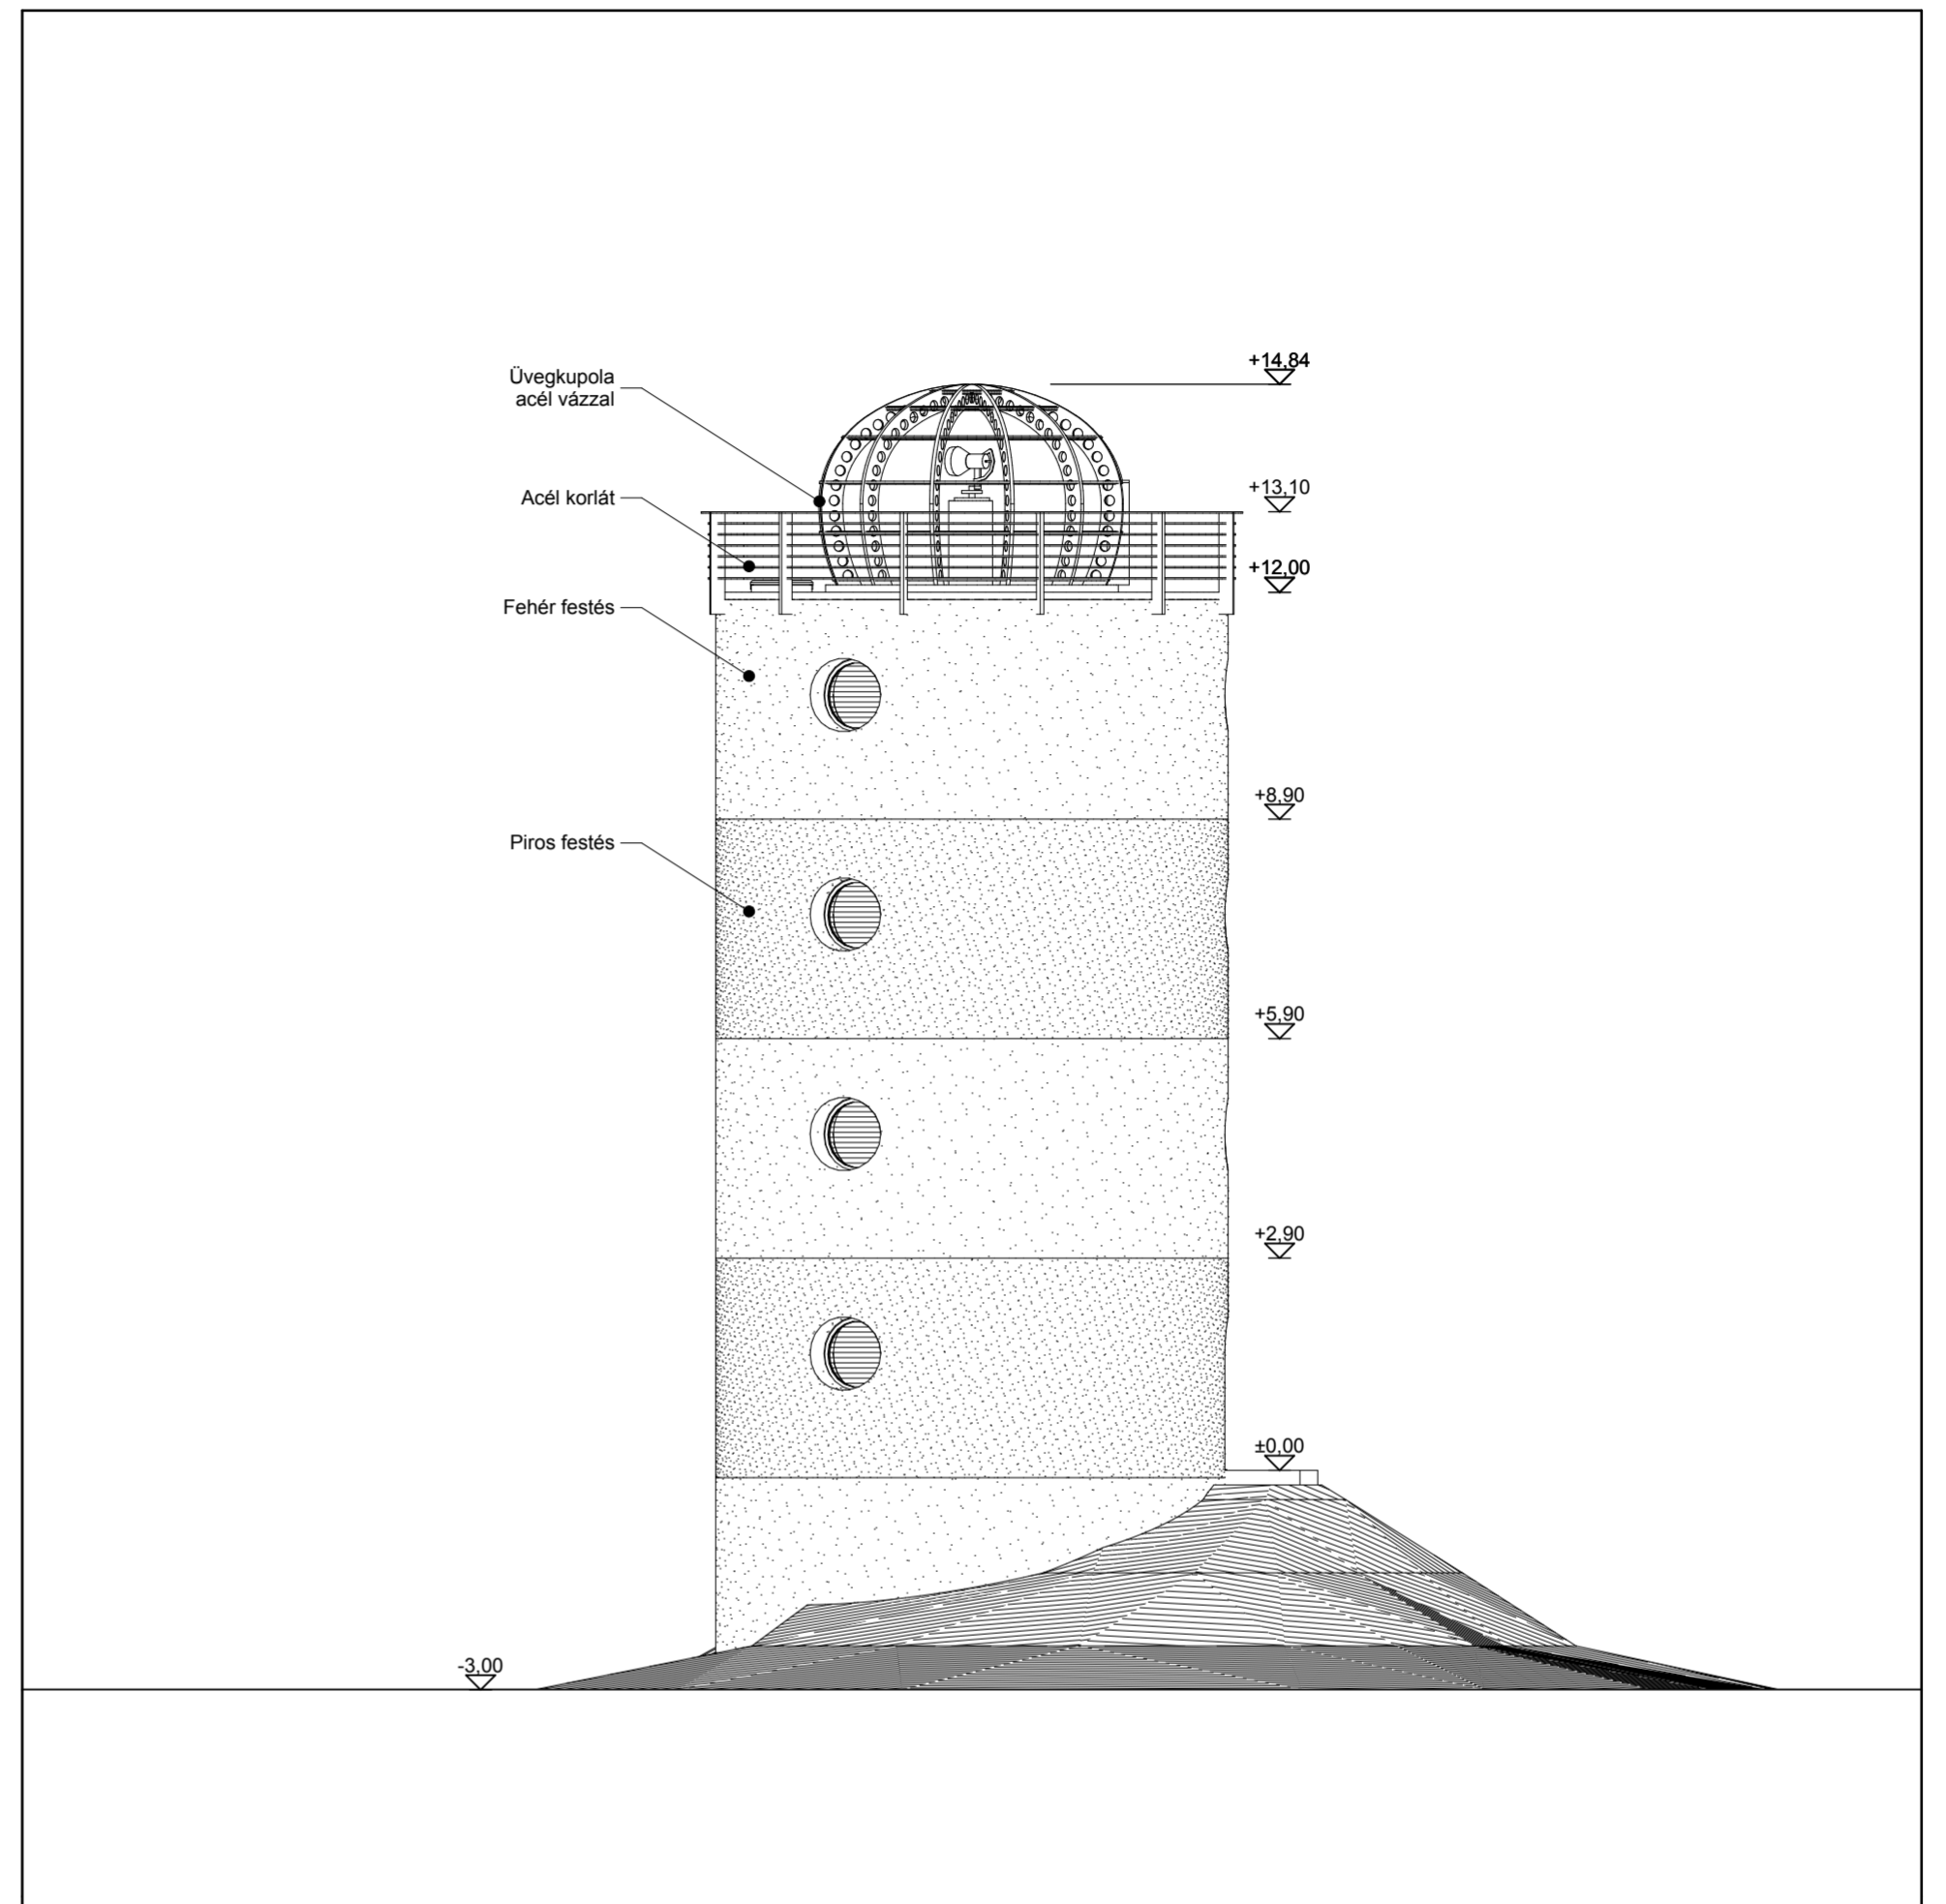

-1.

Pince
1:100

0.

Földszint
1:100

Számítógéppel segített tervezés
Világítótorony (Mintafeladat)

Alaprajzok I.

Nyomtatva: 2007. november 24.

1.

Alaprajzok II.

Nyomtatva: 2007. november 24.

D

Déli homlokzat
1:100

NY

Nyugati homlokzat
1:100

Számítógéppel segített tervezés
Világítótorony (Mintafeladat)

Homlokzatok I.

Nyomtatva: 2007. november 24.

É

Északi homlokzat
1:100

K

Keleti homlokzat
1:100

Számítógéppel segített tervezés
Világítótorony (Mintafeladat)
Homlokzatok II.
Nyomtatva: 2007. november 24.

A

A metszet
1:100