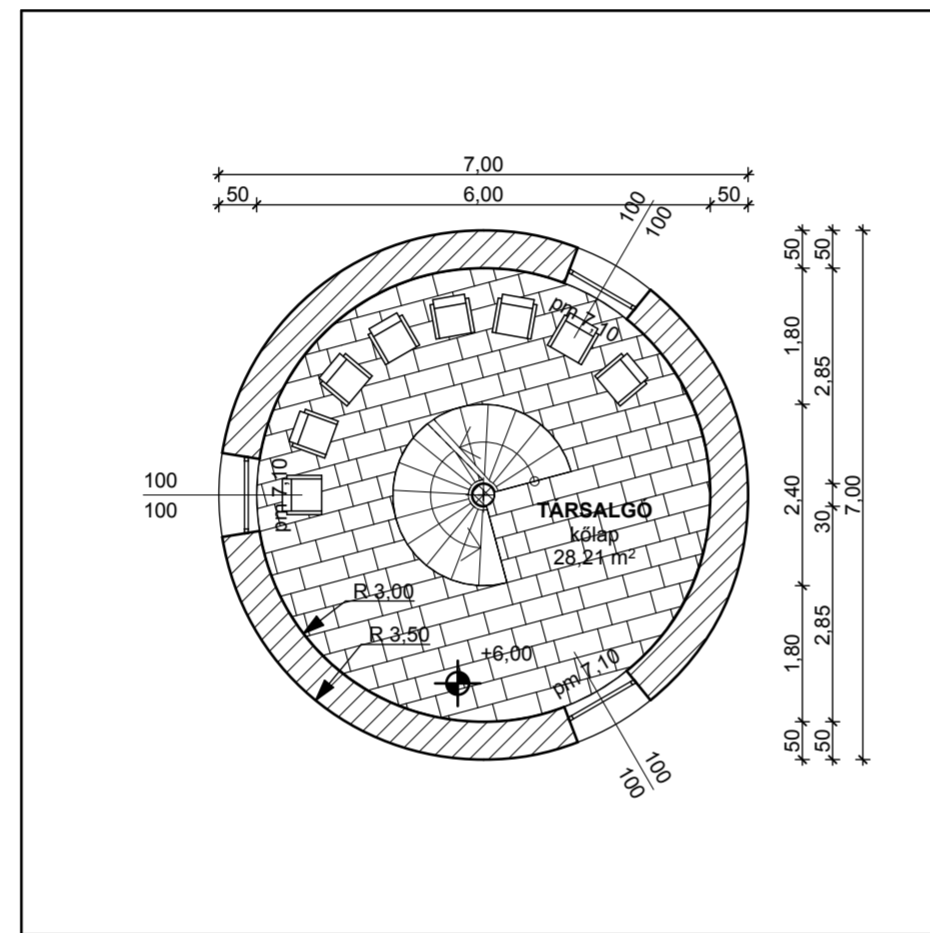

-1.

Pince
1:100

0.

Földszint
1:100

Számítógéppel segített tervezés
Világítótorony (Mintafeladat)

Alaprajzok I.

Nyomtatva: 2007. november 24.

1.

Első emelet
1:100

2.

Második emelet
1:100

3.

Harmadik emelet
1:100

4.

Negyedik emelet
1:100

Számítógéppel segített tervezés
Világítótorony (Mintafeladat)