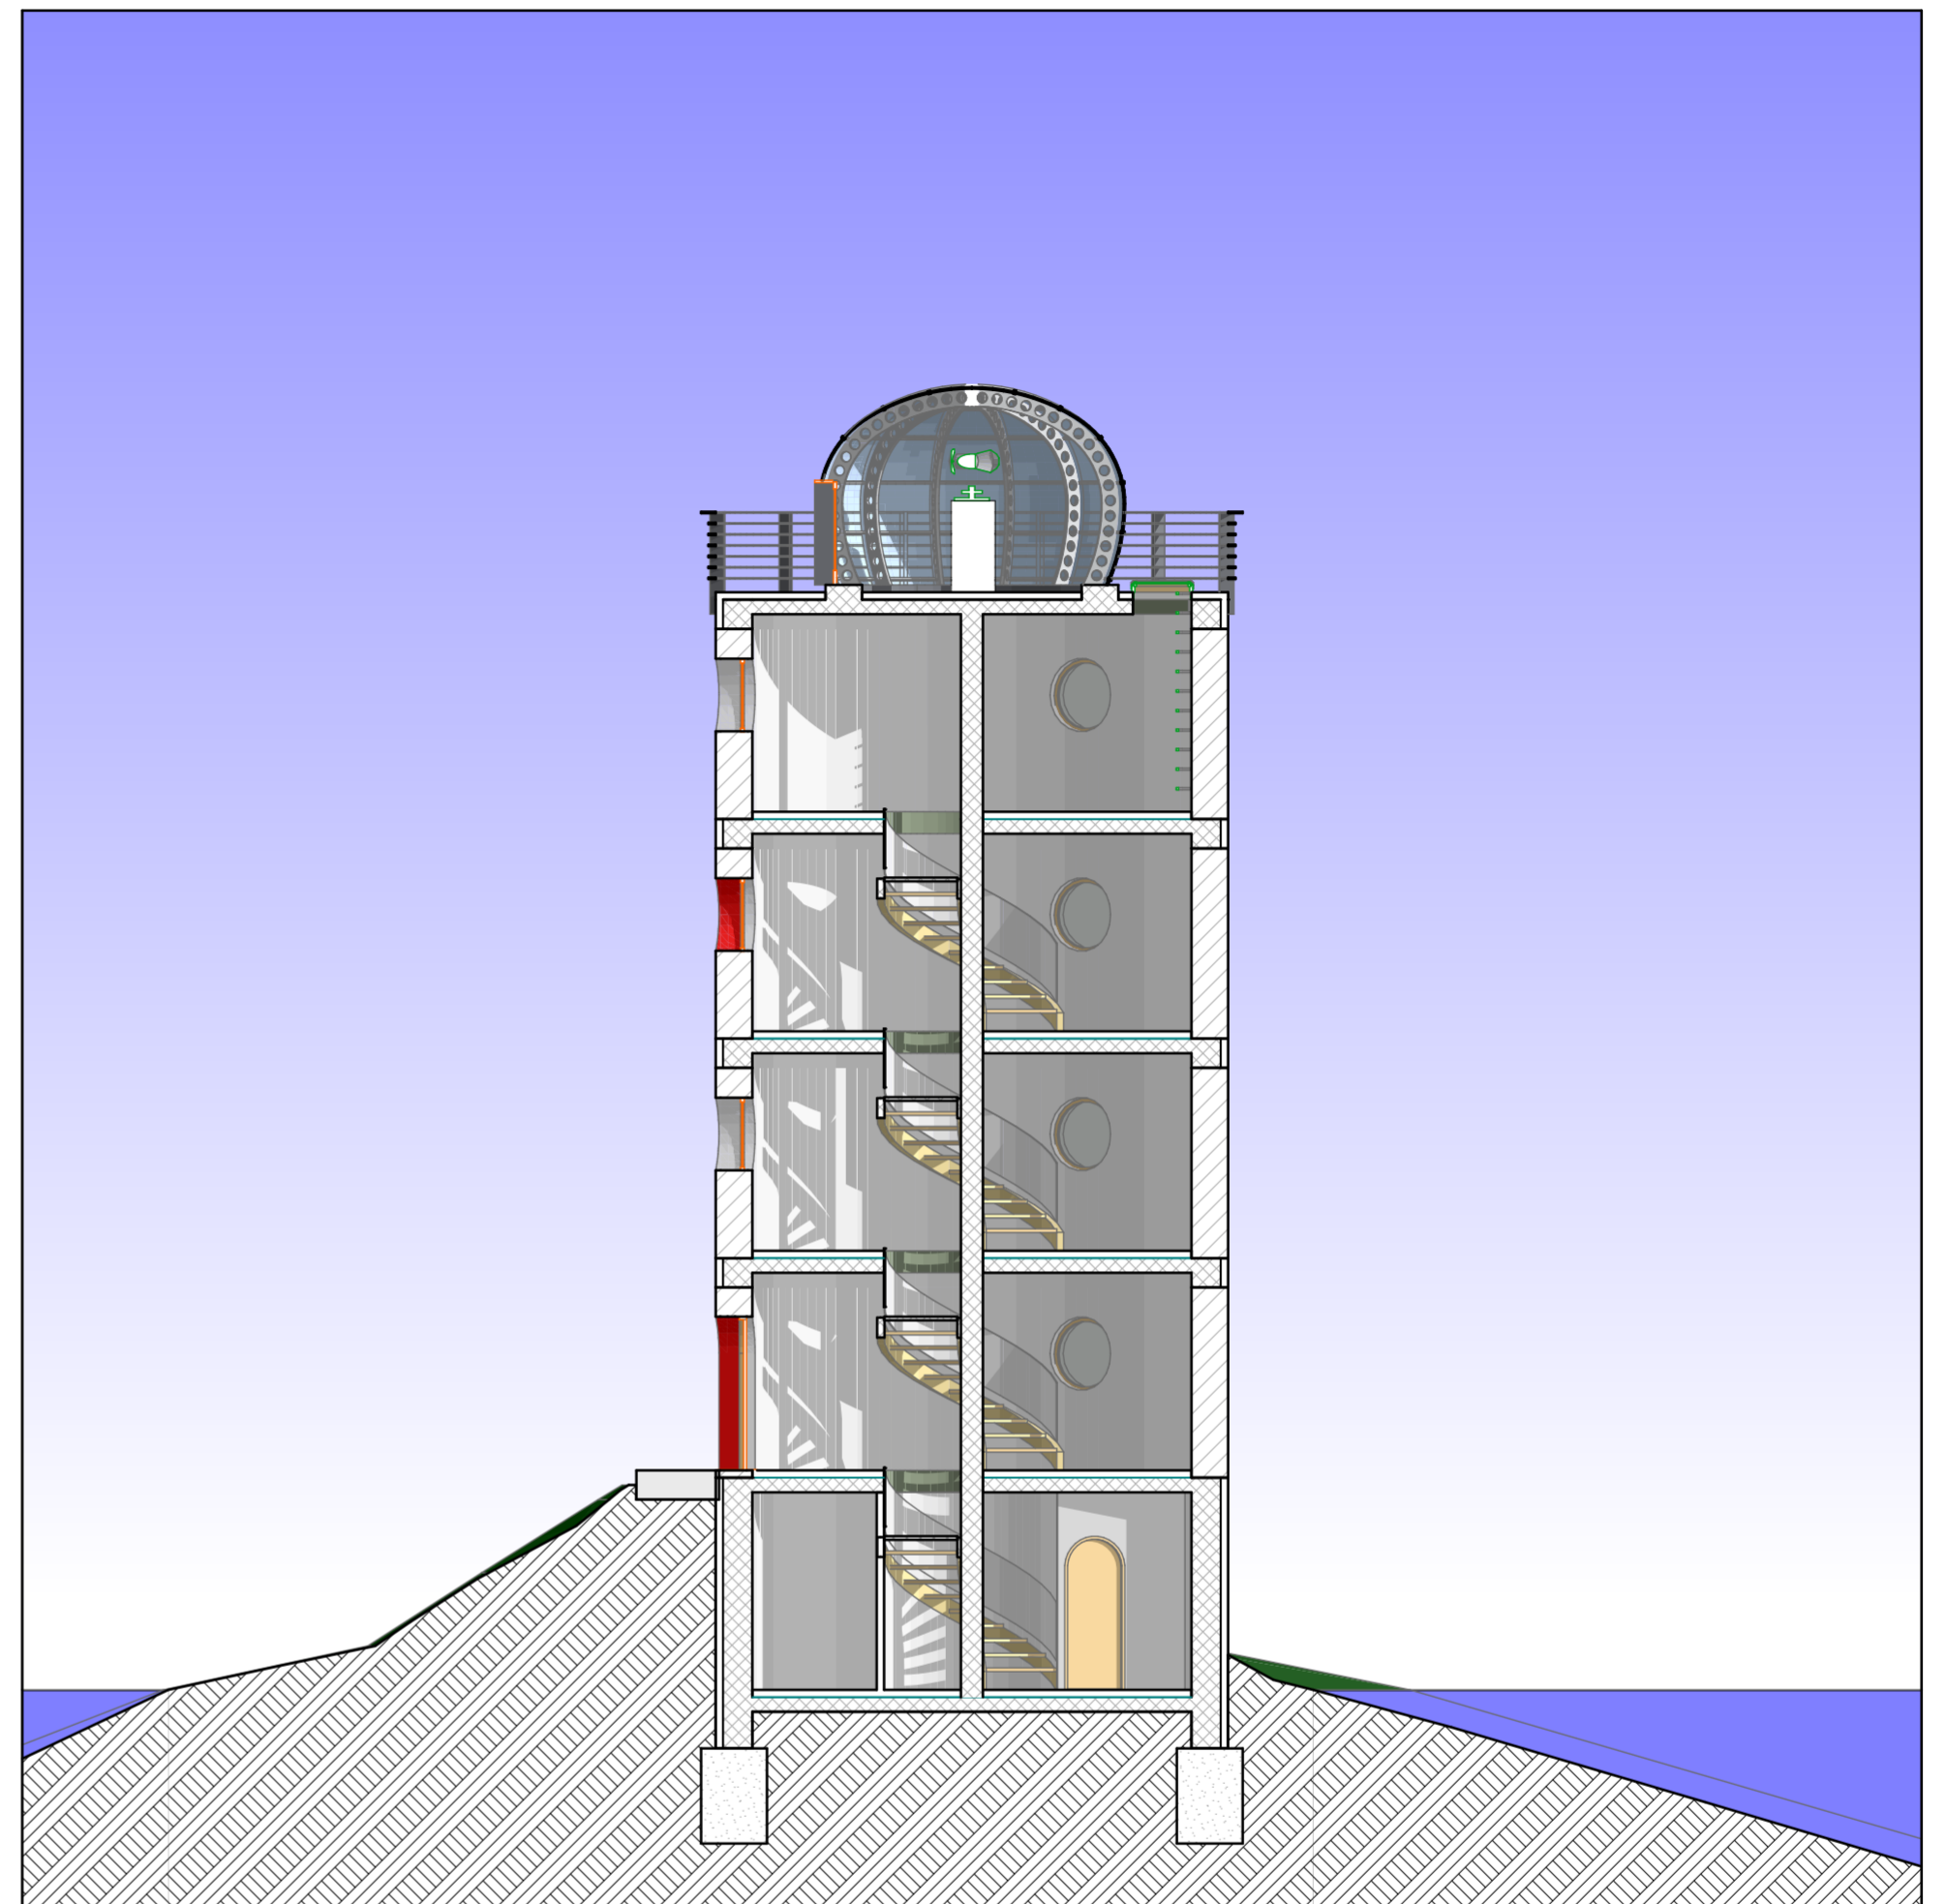

B

B metszet
1:100

Számítógéppel segített tervezés
Világítótorony (Mintafeladat)

Metszetek

Nyomtatva: 2007. november 24.

Számítógéppel segített tervezés
Világítótorony (Mintafeladat)

Látványtervek

Nyomtatva: 2007. november 24.

H

Színes homlokzat
1:100

M

Színes metszet
1:100

Számítógéppel segített tervezés
Világítótorony (Mintafeladat)
Homlokzat-metszet
Nyomtatva: 2007. november 24.