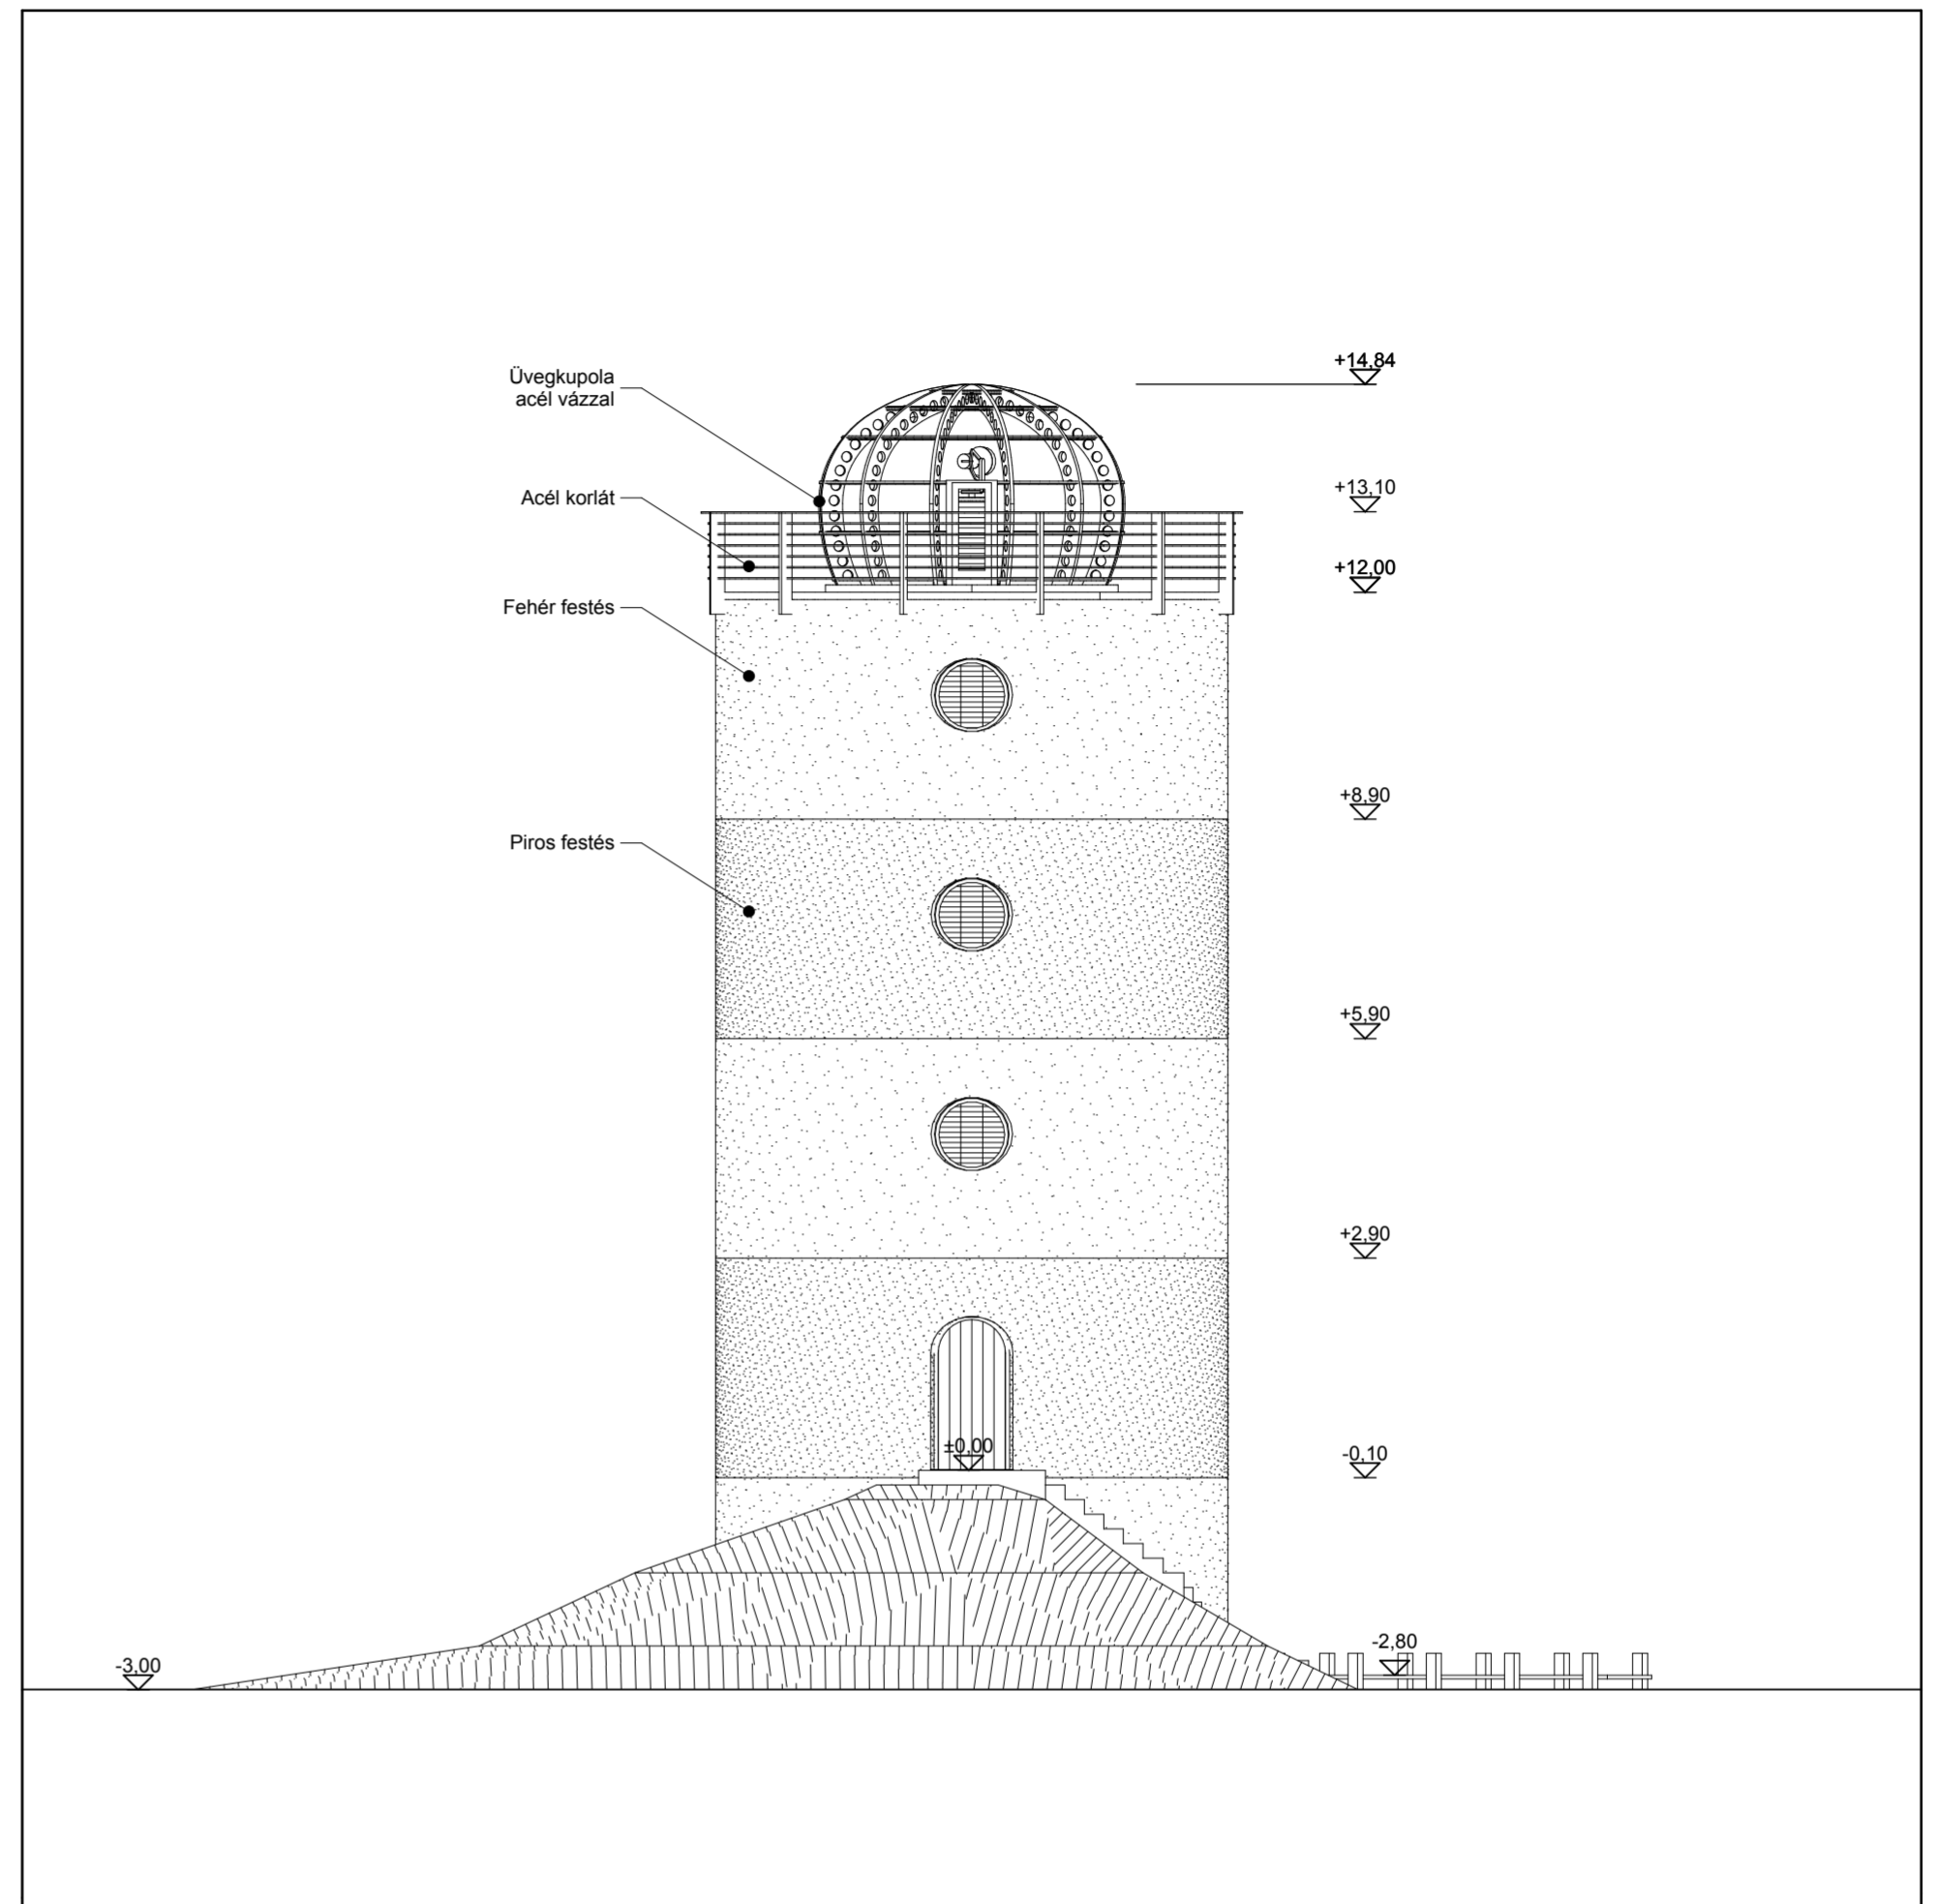

-1.

Pince
1:100

0.

Földszint
1:100

Számítógéppel segített tervezés
Világítótorony (Mintafeladat)

Alaprajzok I.

Nyomtatva: 2007. november 24.

1.

Első emelet
1:100

2.

Második emelet
1:100

3.

Harmadik emelet
1:100

4.

Negyedik emelet
1:100

Számítógéppel segített tervezés
Világítótorony (Mintafeladat)

Alaprajzok II.

Nyomtatva: 2007. november 24.

D

Déli homlokzat
1:100

NY

Nyugati homlokzat
1:100

Számítógéppel segített tervezés
Világítótorony (Mintafeladat)

Homlokzatok I.

Nyomtatva: 2007. november 24.

É

Északi homlokzat
1:100

K

Keleti homlokzat
1:100

Számítógéppel segített tervezés
Világítótorony (Mintafeladat)
Homlokzatok II.
Nyomtatva: 2007. november 24.

A

A metszet
1:100