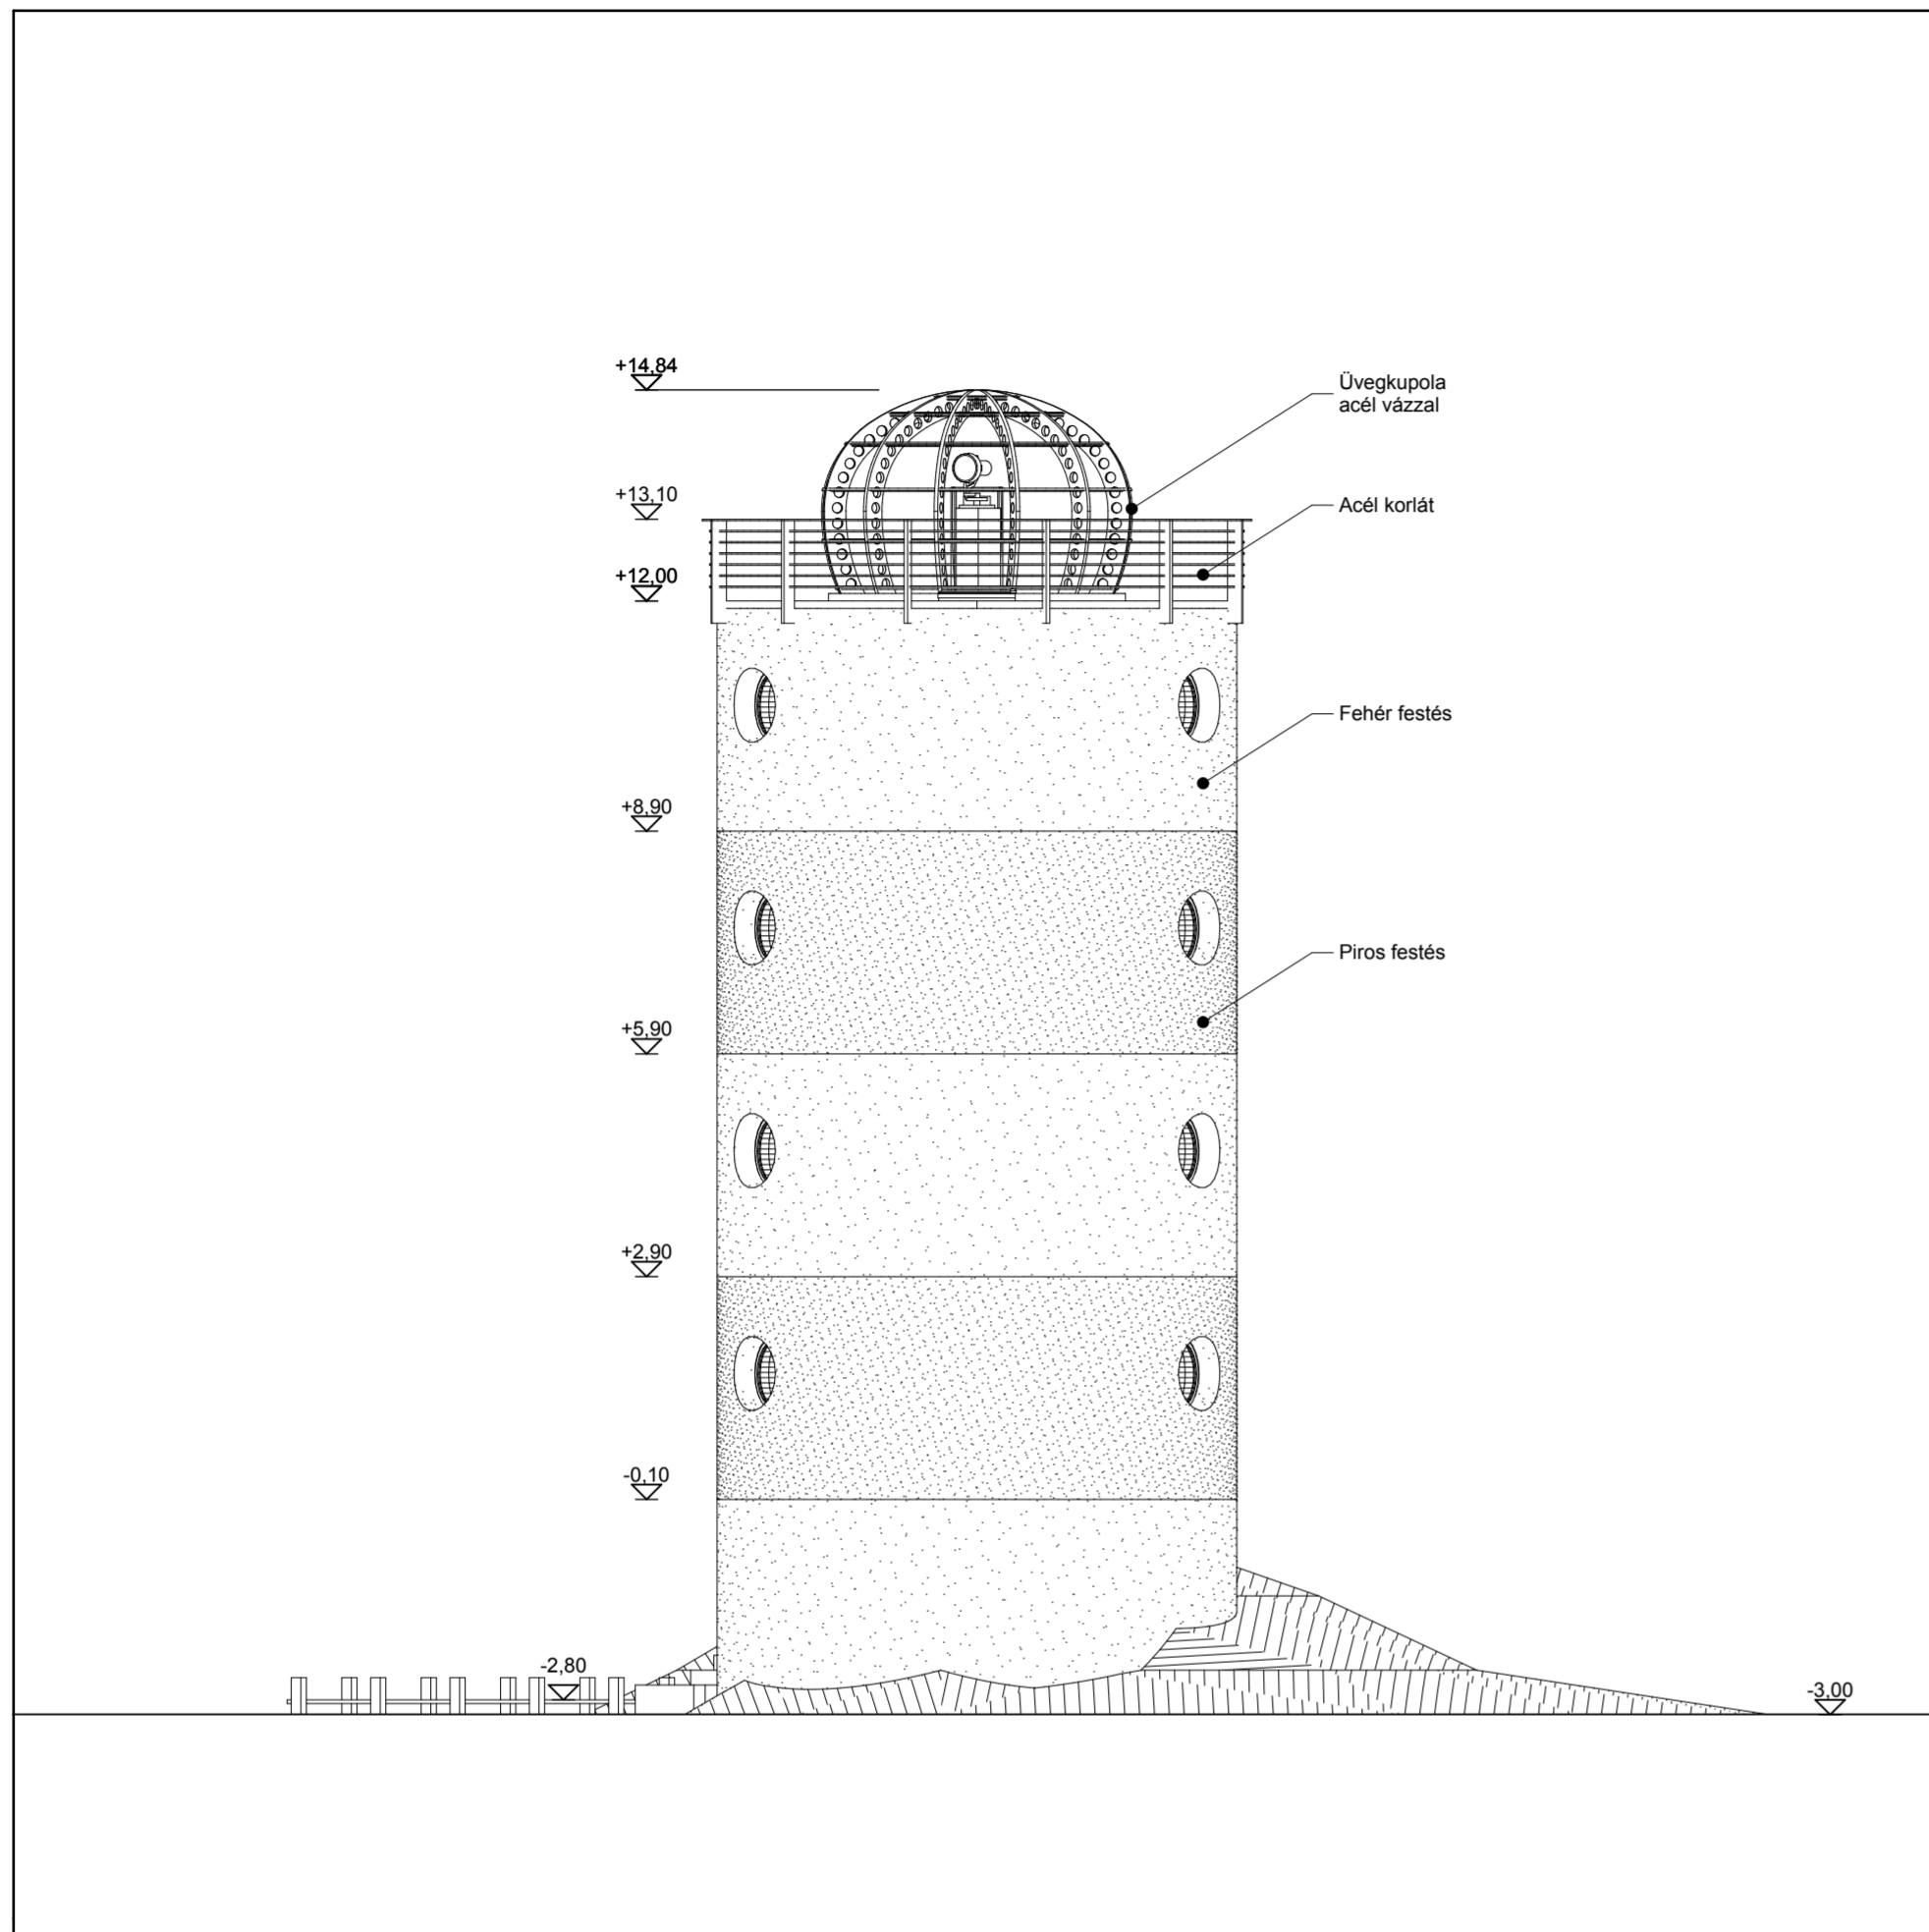

-1.

Pince
1:100

0.

Földszint
1:100

Számítógéppel segített tervezés
Világítótorony (Mintafeladat)

Alaprajzok I.

Nyomtatva: 2007. november 24.

1.

Alaprajzok II.

Nyomtatva: 2007. november 24.

D

Déli homlokzat
1:100

NY

Nyugati homlokzat
1:100

Számítógéppel segített tervezés
Világítótorony (Mintafeladat)

Homlokzatok I.

Nyomtatva: 2007. november 24.

É

Északi homlokzat
1:100

K

Keleti homlokzat
1:100

Számítógéppel segített tervezés
Világítótorony (Mintafeladat)
Homlokzatok II.
Nyomtatva: 2007. november 24.

A

A metszet
1:100