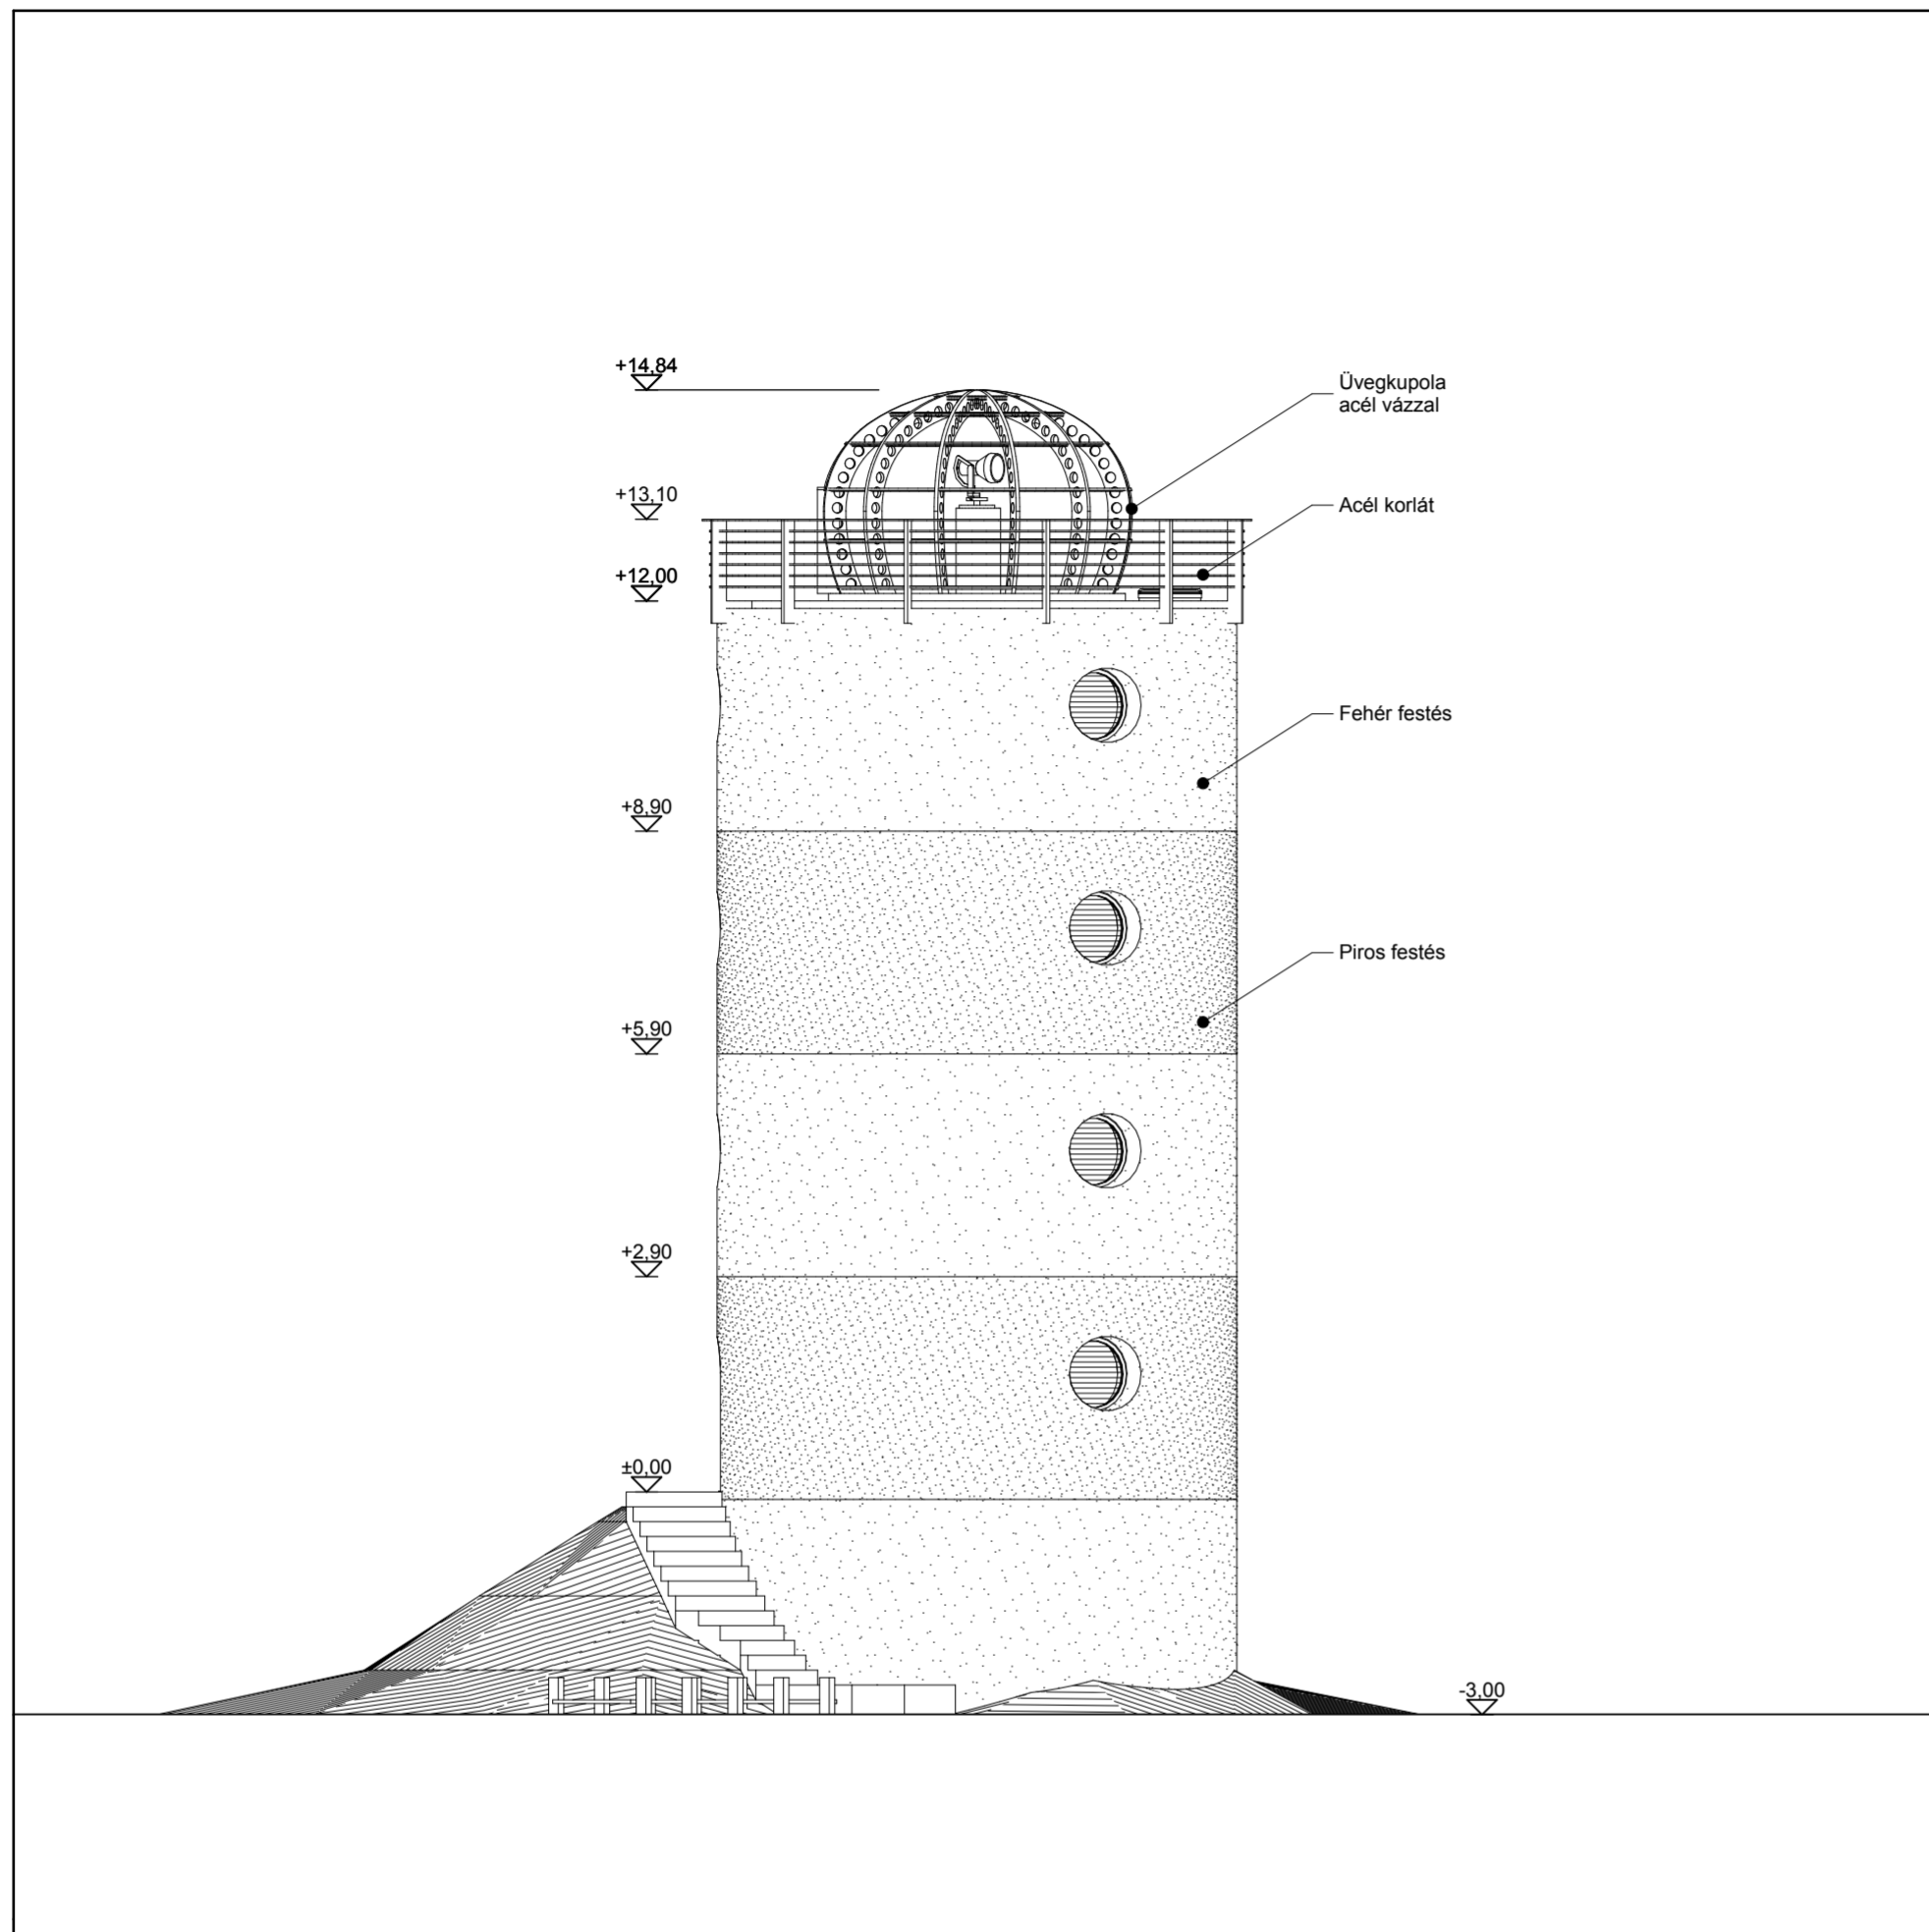

-1.

Pince
1:100

0.

Földszint
1:100

Számítógéppel segített tervezés
Világítótorony (Mintafeladat)

Alaprajzok I.

Nyomtatva: 2007. november 24.

1.

Első emelet
1:100

2.

Második emelet
1:100

3.

Harmadik emelet
1:100

4.

Negyedik emelet
1:100

Számítógéppel segített tervezés
Világítótorony (Mintafeladat)

Alaprajzok II.

Nyomtatva: 2007. november 24.

D

Déli homlokzat
1:100

NY

Nyugati homlokzat
1:100

Számítógéppel segített tervezés
Világítótorony (Mintafeladat)

Homlokzatok I.

Nyomtatva: 2007. november 24.

É

Északi homlokzat
1:100

K

Keleti homlokzat
1:100

Számítógéppel segített tervezés
Világítótorony (Mintafeladat)
Homlokzatok II.
Nyomtatva: 2007. november 24.

A

A metszet
1:100