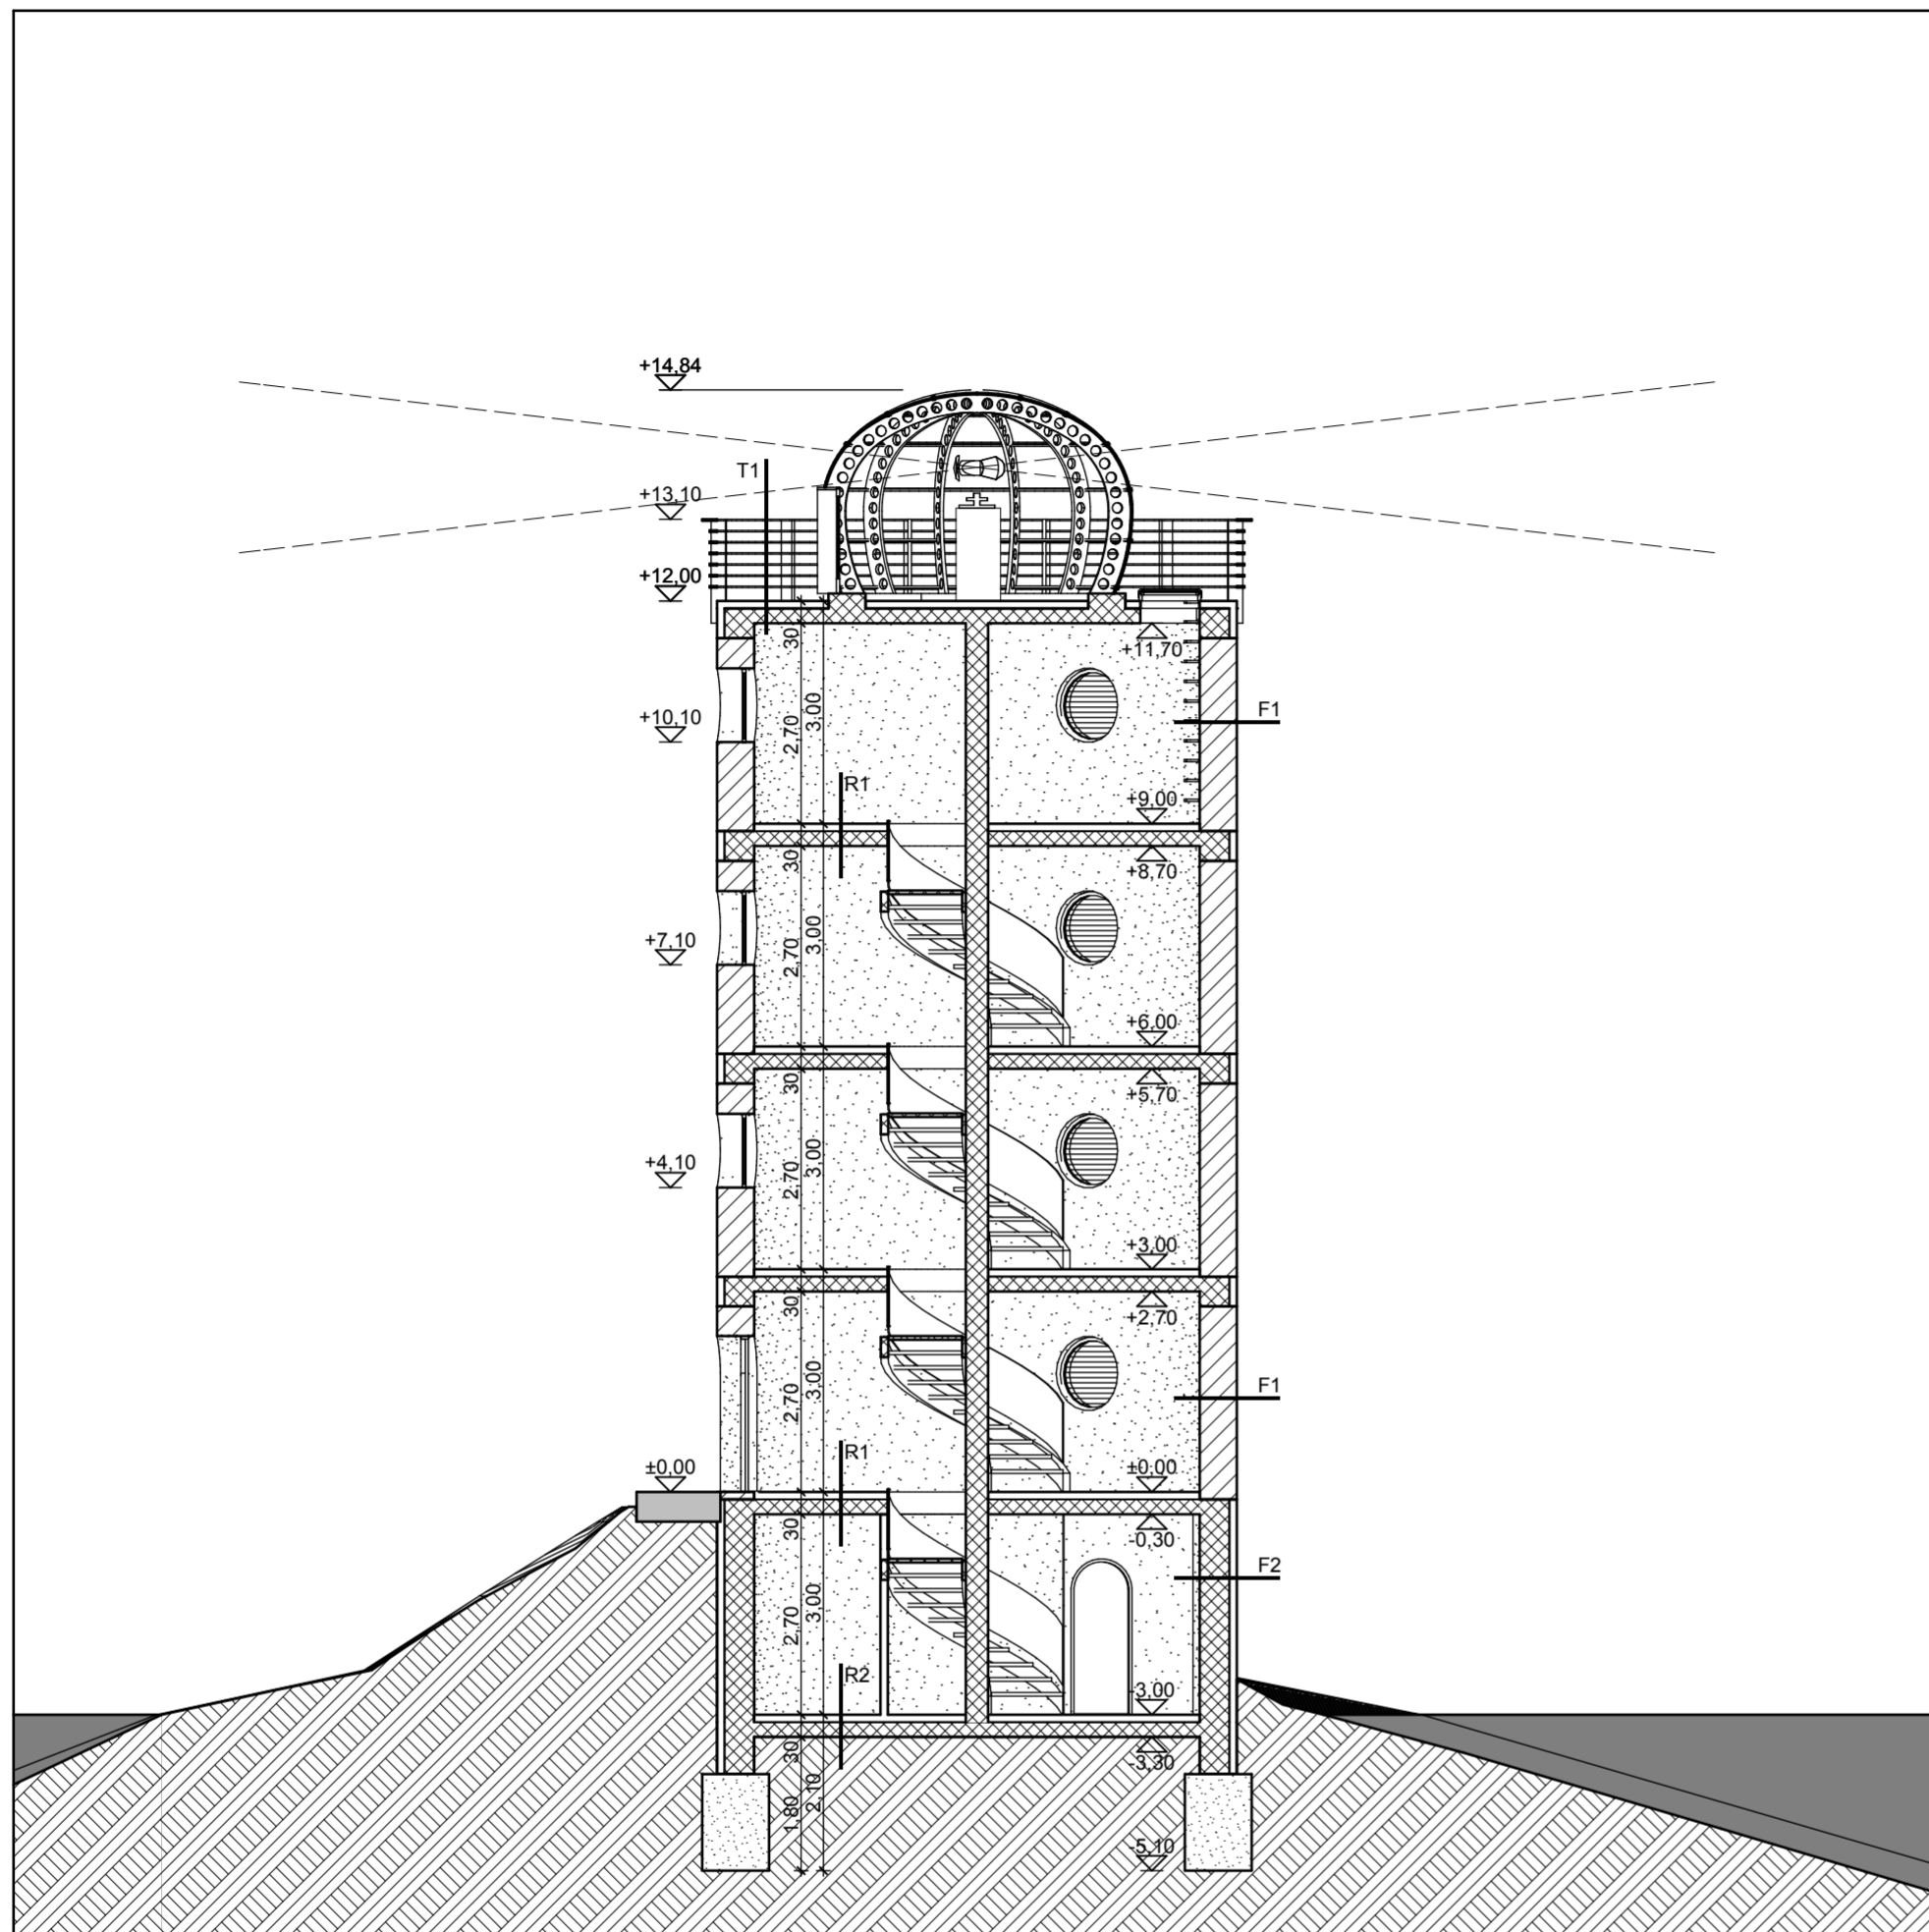

Alaprajzok II.

Nyomtatva: 2007. november 24.

D

Déli homlokzat
1:100

NY

Nyugati homlokzat
1:100

Számítógéppel segített tervezés
Világítótorony (Mintafeladat)

Homlokzatok I.

Nyomtatva: 2007. november 24.

É

Északi homlokzat
1:100

K

Keleti homlokzat
1:100

Számítógéppel segített tervezés
Világítótorony (Mintafeladat)
Homlokzatok II.
Nyomtatva: 2007. november 24.

A

A metszet
1:100

B

B metszet
1:100

Számítógéppel segített tervezés
Világítótorony (Mintafeladat)

Metszetek

Nyomtatva: 2007. november 24.

Számítógéppel segített tervezés
Világítótorony (Mintafeladat)

Látványtervek

Nyomtatva: 2007. november 24.